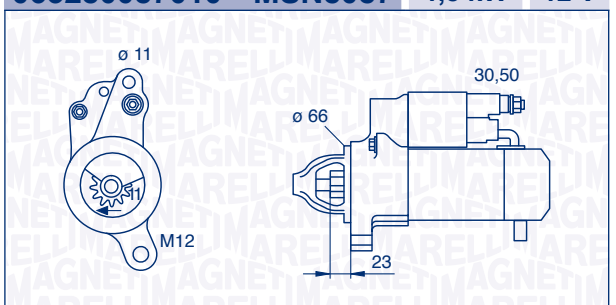

063280087010 – MSN8087 1,8 kW 12 V