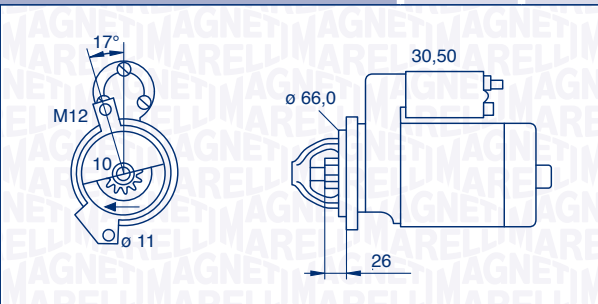

063521390750 – MSN2190 2,5 kW 12 V

063521390730 – MSN2189 2,5 kW 12 V