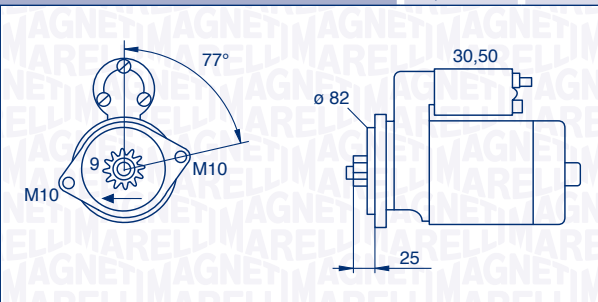

063522622010 – MSN2622 2,0 kW 12 V