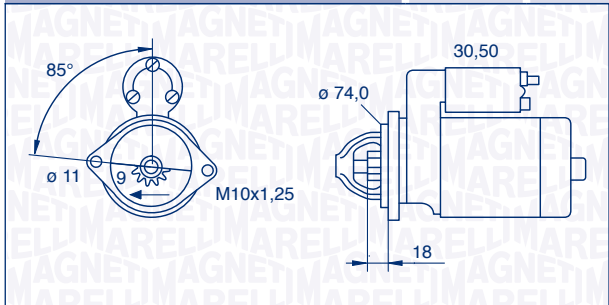

063280050010 – MSN8050 1,2 kW 12 V

063280049010 – MSN8049 1,0 kW 12 V