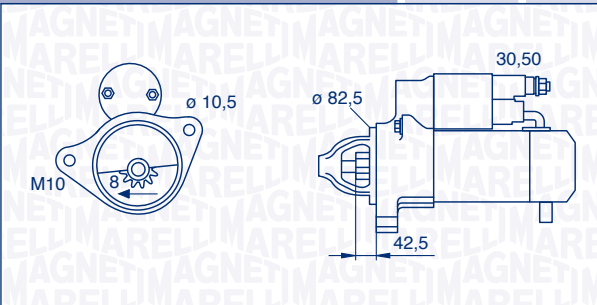

063280080010 – MSN8080 2,5 kW 12 V

063280079010 – MSN8079 1,2 kW 12 V