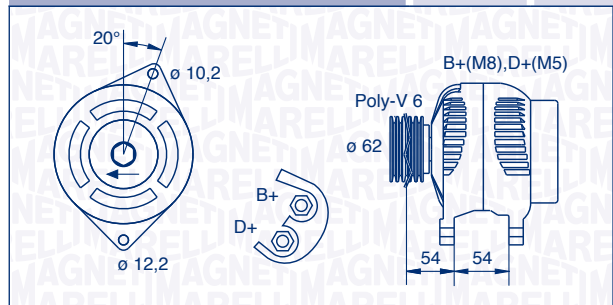

063321734010 – MAN963 90 A 12 V

063321729010 – MAN1107 90 A 12 V