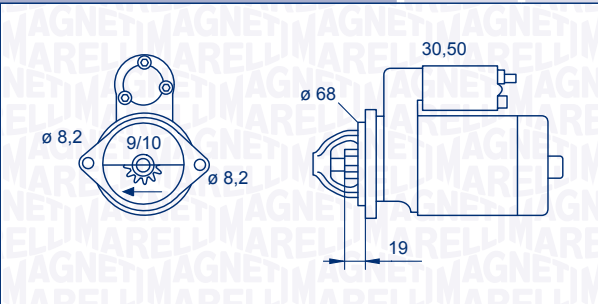

063524163010 – MSN2175 1,1 kW 12 V

063524161010 – MSN2173 1,4 kW 12 V

063524165010 – MSN2170 1,4 kW 12 V

063524162010 – MSN2174 0,8 kW 12 V

063524166010 – MSN2171 1,1 kW 12 V

Tavole di comparazione OE
OE cross reference guide
Gegenüberstellung OE
Table de correspondance OE
Tabla de equivalencias OE
Tabela de equivalências OE
Πίνακας αντιστοιχιών OE
Tabela porównawcza OE
Кросс-таблица с OE номерами
OE çapraz referans tablosu