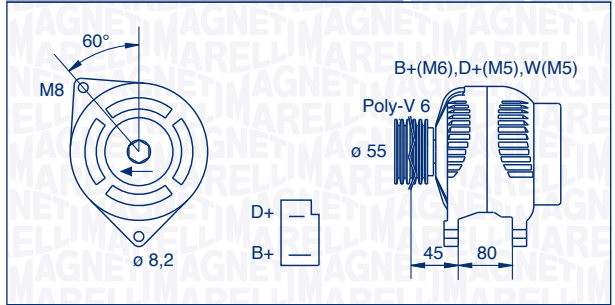

**Disegni
Drawings
Zeichnungen
Schémas
Diseños
Desenhos
Σχεδιαγράμματα
Rysunki techniczne
Рисунки
Resimler**

**054022384010 – MAN653 55 A 12 V****063321042010 – MAN283 55 A 12 V****063320025010 – MAN261 30 A 24 V****063321044010 – MAN286 55 A 12 V****063320049010 – MAN771 65 A 12 V****063321067010 – MAN300 55 A 12 V****063320070010 – MAN774 35 A 24 V****063321112010 – MAN379 55 A 12 V****063321000010 – MAN342 45 A 12 V****063321154010 – MAN344 55 A 12 V**