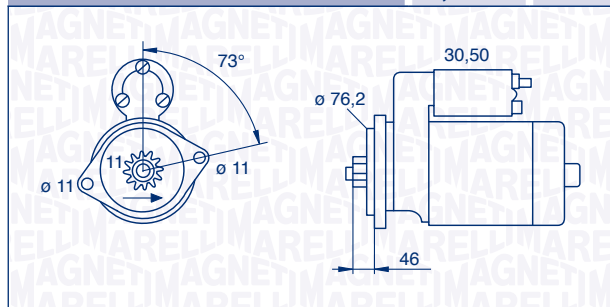

063521230380 – MSN2159 2,0 kW 12 V

063521230360 – MSN2158 2,0 kW 12 V