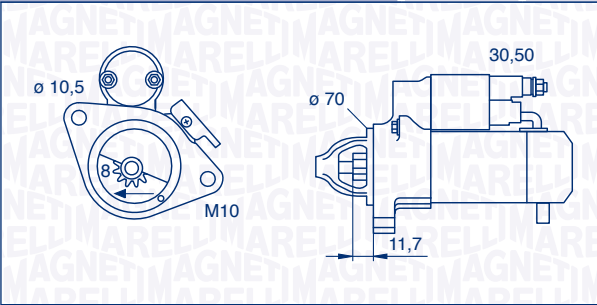

063280079010 – MSN8079 1,2 kW 12 V

063280078010 – MSN8078 1,2 kW 12 V