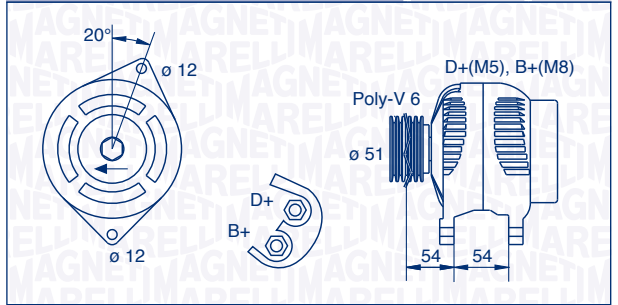

063321858010 – MAN1116 120 A 12 V

063321836010 – MAN1121 90 A 12 V