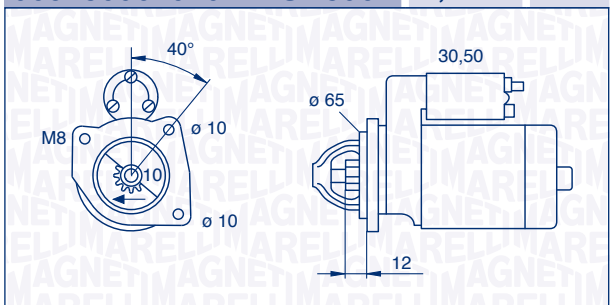

063280063010 – MSN8063 2,0 kW 12 V

063280062010 – MSN8062 1,0 kW 12 V