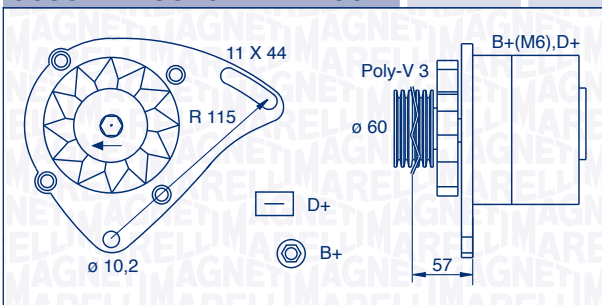

063321346010 – MAN786 100 A 12 V

063321173010 – MAN331 65 A 12 V