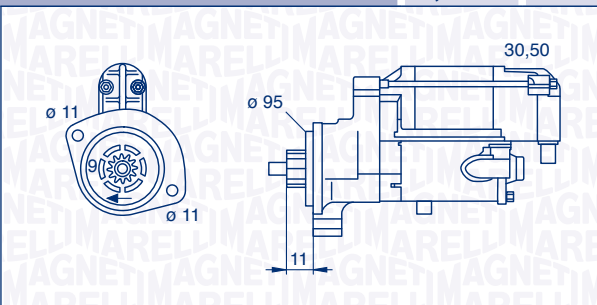

063280081010 – MSN8081 1,4 kW 12 V

063280080010 – MSN8080 2,5 kW 12 V