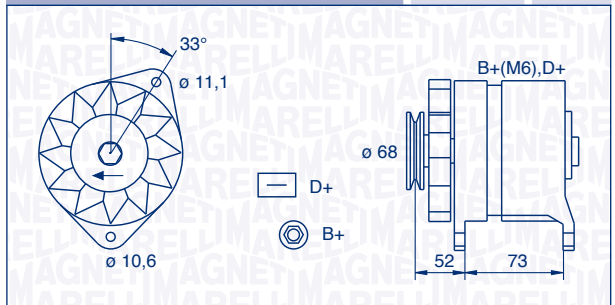

**Disegni
Drawings
Zeichnungen
Schémas
Diseños
Desenhos
Σχεδιαγράμματα
Rysunki techniczne
Рисунки
Resimler**

**054022384010 – MAN653 55 A 12 V****063321042010 – MAN283 55 A 12 V****063320025010 – MAN261 30 A 24 V****063321044010 – MAN286 55 A 12 V****063320049010 – MAN771 65 A 12 V****063321067010 – MAN300 55 A 12 V****063320070010 – MAN774 35 A 24 V****063321112010 – MAN379 55 A 12 V****063321000010 – MAN342 45 A 12 V****063321154010 – MAN344 55 A 12 V**