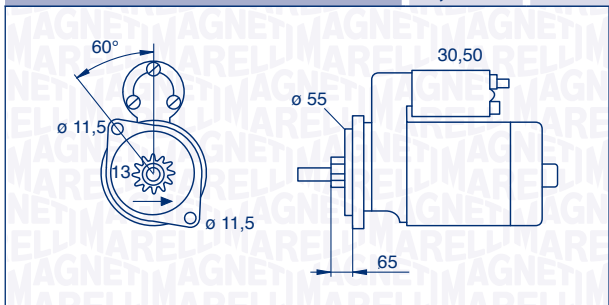

063280051010 – MSN8051 1,2 kW 12 V

063280050010 – MSN8050 1,2 kW 12 V