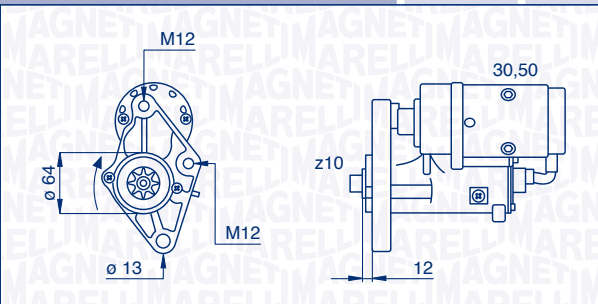

063522622010 – MSN2622 2,0 kW 12 V

063522616010 – MSN2616 2,2 kW 12 V