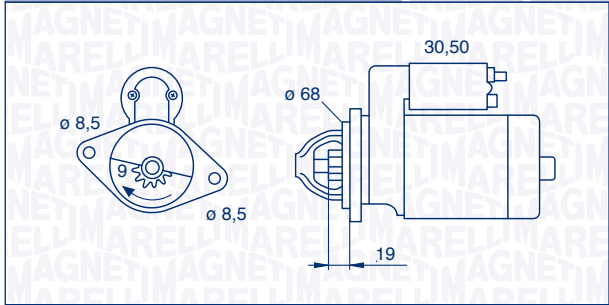

063524163010 – MSN2175 1,1 kW 12 V

063524161010 – MSN2173 1,4 kW 12 V

063524165010 – MSN2170 1,4 kW 12 V

063524162010 – MSN2174 0,8 kW 12 V

063524166010 – MSN2171 1,1 kW 12 V

Tavole di comparazione OE
OE cross reference guide
Gegenüberstellung OE
Table de correspondance OE
Tabla de equivalencias OE
Tabela de equivalências OE
Πίνακας αντιστοιχιών OE
Tabela porównawcza OE
Кросс-таблица с OE номерами
OE çapraz referans tablosu