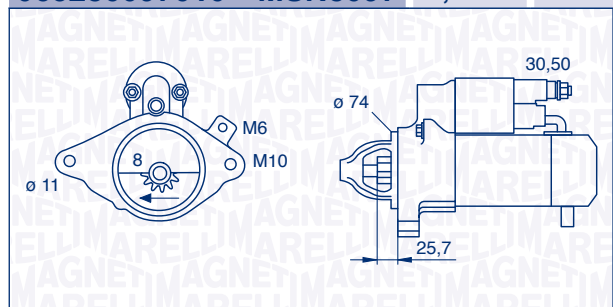

063280095010 – MSN8095 1,4 kW 12 V

063280089010 – MSN8089 2,0 kW 12 V

063280096010 – MSN8096 1,2 kW 12 V

063280092010 – MSN8092 8,0 kW 24 V

063280097010 – MSN8097 0,8 kW 12 V

063280093010 – MSN8093 1,7 kW 12 V