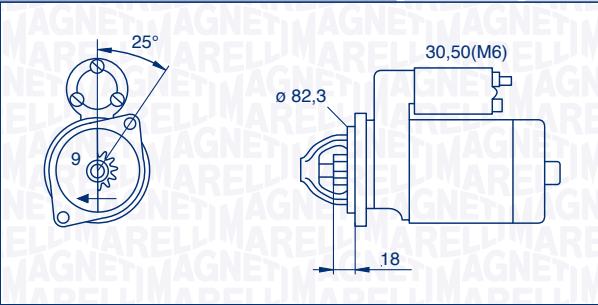

063522614010 – MSN2614 2,0 kW 12 V

063522612010 – MSN2612 1,1 kW 12 V