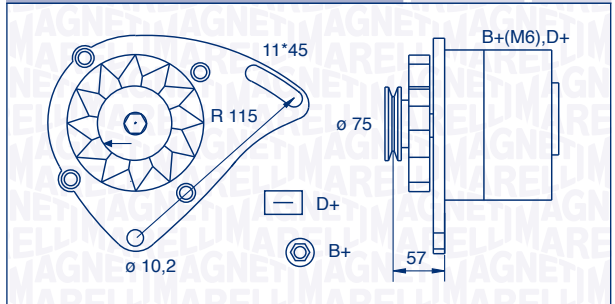

**Disegni
Drawings
Zeichnungen
Schémas
Diseños
Desenhos
Σχεδιαγράμματα
Rysunki techniczne
Рисунки
Resimler**

**054022384010 – MAN653 55 A 12 V****063321042010 – MAN283 55 A 12 V****063320025010 – MAN261 30 A 24 V****063321044010 – MAN286 55 A 12 V****063320049010 – MAN771 65 A 12 V****063321067010 – MAN300 55 A 12 V****063320070010 – MAN774 35 A 24 V****063321112010 – MAN379 55 A 12 V****063321000010 – MAN342 45 A 12 V****063321154010 – MAN344 55 A 12 V**