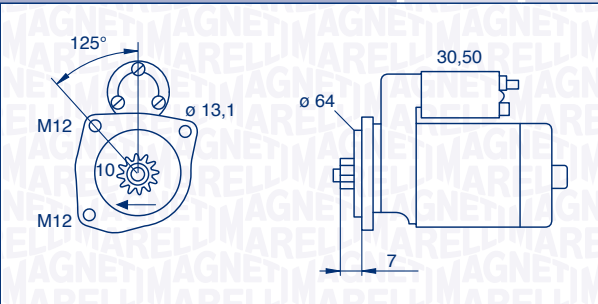

063522616010 – MSN2616 2,2 kW 12 V

063522615010 – MSN2615 2,2 kW 12 V