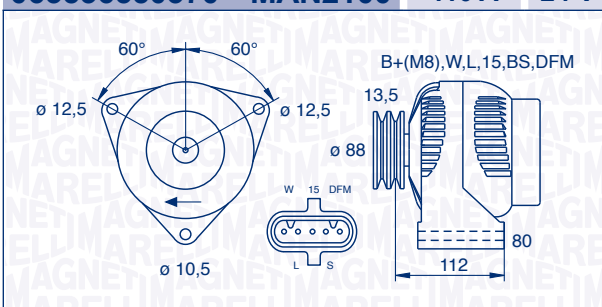

063536550370 – MAN2100 110 A 24 V