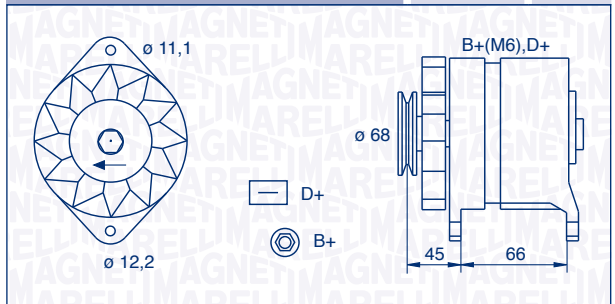

**Disegni
Drawings
Zeichnungen
Schémas
Diseños
Desenhos
Σχεδιαγράμματα
Rysunki techniczne
Рисунки
Resimler**

**054022384010 – MAN653 55 A 12 V****063321042010 – MAN283 55 A 12 V****063320025010 – MAN261 30 A 24 V****063321044010 – MAN286 55 A 12 V****063320049010 – MAN771 65 A 12 V****063321067010 – MAN300 55 A 12 V****063320070010 – MAN774 35 A 24 V****063321112010 – MAN379 55 A 12 V****063321000010 – MAN342 45 A 12 V****063321154010 – MAN344 55 A 12 V**