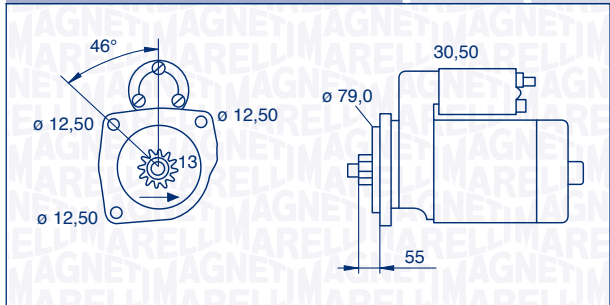

063521420050 – MSN2193 1,7 kW 12 V

063521420030 – MSN2192 1,7 kW 12 V