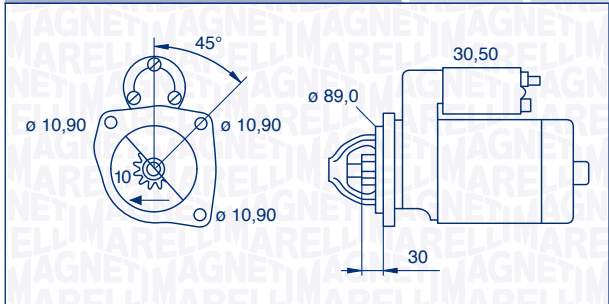

063522630240 – MSN2200 4,0 kW 24 V

063522630200 – MSN2118 4,0 kW 24 V