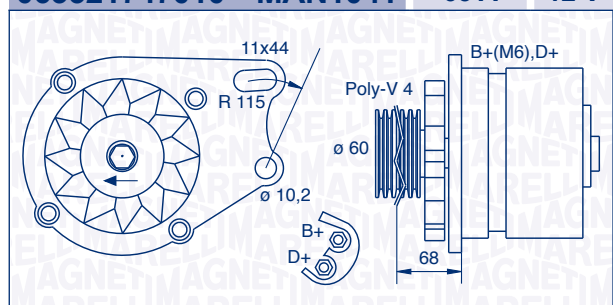

063321836010 – MAN1121 90 A 12 V

063321747010 – MAN1041 65 A 12 V