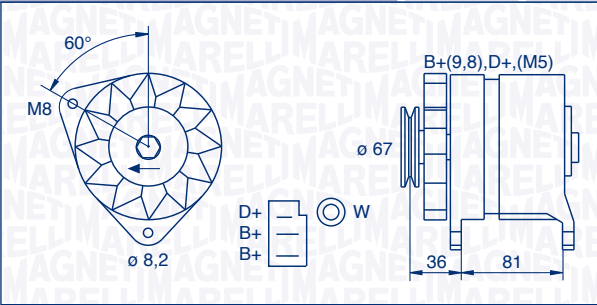

**Disegni
Drawings
Zeichnungen
Schémas
Diseños
Desenhos
Σχεδιαγράμματα
Rysunki techniczne
Рисунки
Resimler**

**054022384010 – MAN653 55 A 12 V****063321042010 – MAN283 55 A 12 V****063320025010 – MAN261 30 A 24 V****063321044010 – MAN286 55 A 12 V****063320049010 – MAN771 65 A 12 V****063321067010 – MAN300 55 A 12 V****063320070010 – MAN774 35 A 24 V****063321112010 – MAN379 55 A 12 V****063321000010 – MAN342 45 A 12 V****063321154010 – MAN344 55 A 12 V**