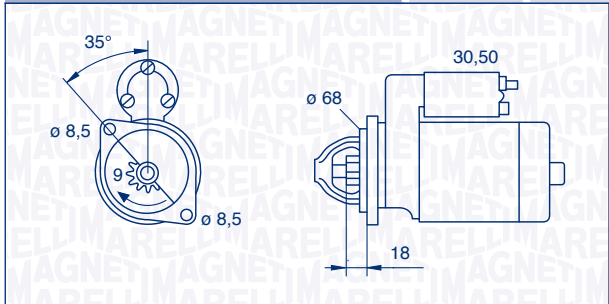

063524163010 – MSN2175 1,1 kW 12 V

063524161010 – MSN2173 1,4 kW 12 V

063524165010 – MSN2170 1,4 kW 12 V

063524162010 – MSN2174 0,8 kW 12 V

063524166010 – MSN2171 1,1 kW 12 V

Tavole di comparazione OE
OE cross reference guide
Gegenüberstellung OE
Table de correspondance OE
Tabla de equivalencias OE
Tabela de equivalências OE
Πίνακας αντιστοιχιών OE
Tabela porównawcza OE
Кросс-таблица с OE номерами
OE çapraz referans tablosu