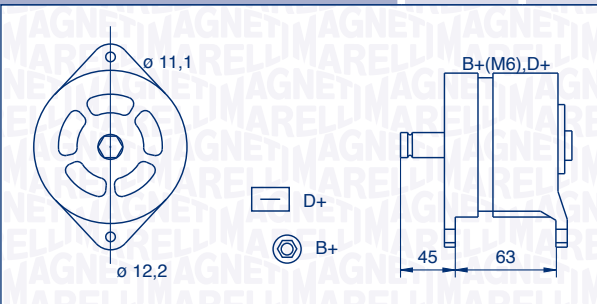

**Disegni
Drawings
Zeichnungen
Schémas
Diseños
Desenhos
Σχεδιαγράμματα
Rysunki techniczne
Рисунки
Resimler**

**054022384010 – MAN653 55 A 12 V****063321042010 – MAN283 55 A 12 V****063320025010 – MAN261 30 A 24 V****063321044010 – MAN286 55 A 12 V****063320049010 – MAN771 65 A 12 V****063321067010 – MAN300 55 A 12 V****063320070010 – MAN774 35 A 24 V****063321112010 – MAN379 55 A 12 V****063321000010 – MAN342 45 A 12 V****063321154010 – MAN344 55 A 12 V**