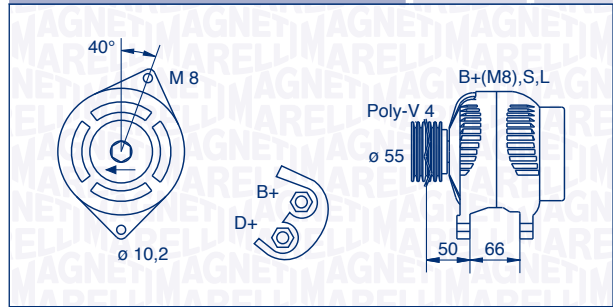

063321715010 – MAN1039 90 A 12 V

063321607010 – MAN800 75 A 12 V