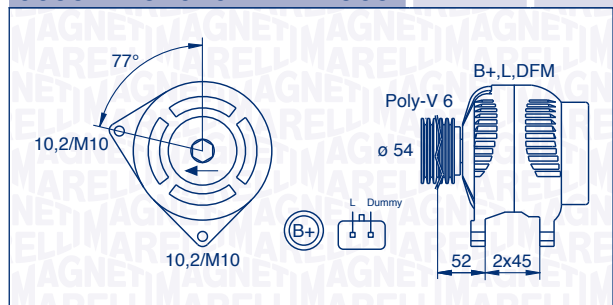

063321747010 – MAN1041 65 A 12 V

063321734010 – MAN963 90 A 12 V