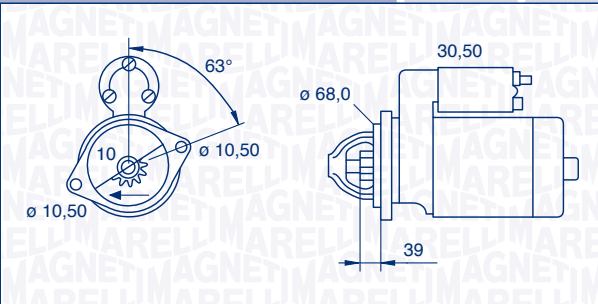

063521390730 – MSN2189 2,5 kW 12 V

063521390370 – MSN2188 2,5 kW 12 V