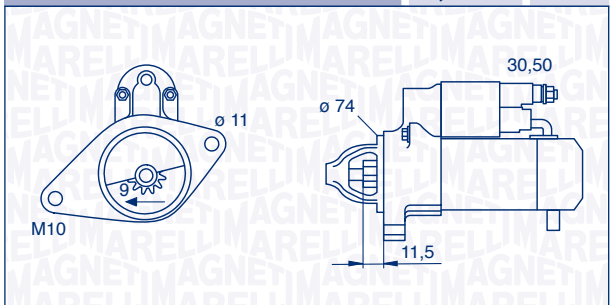

063280086010 – MSN8086 1,4 kW 12 V

063280085010 – MSN8085 1,3 kW 12 V