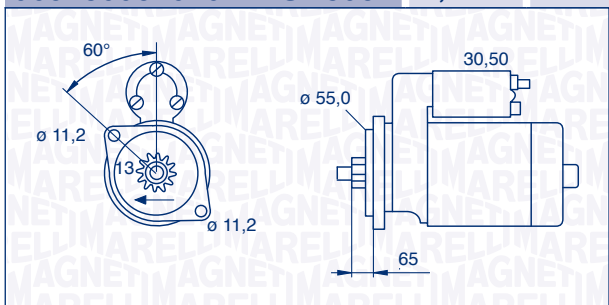

063280052010 – MSN8052 2,2 kW 12 V

063280051010 – MSN8051 1,2 kW 12 V