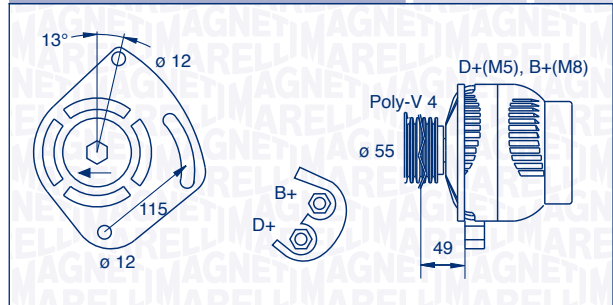

063321729010 – MAN1107 90 A 12 V

063321715010 – MAN1039 90 A 12 V