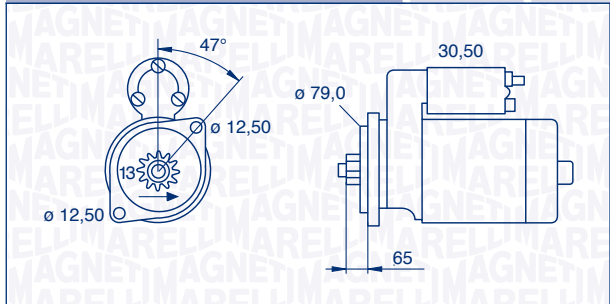

063521450010 – MSN2194 2,2 kW 12 V

063521420050 – MSN2193 1,7 kW 12 V