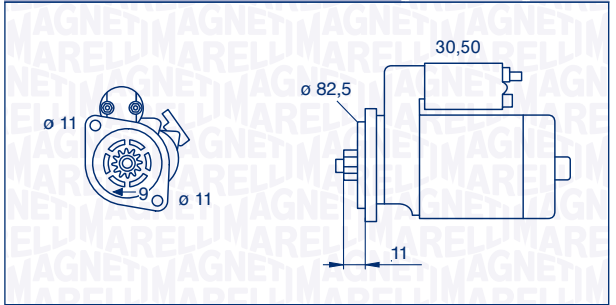

063280084010 – MSN8084 1,4 kW 12 V

063280083010 – MSN8083 2,5 kW 12 V