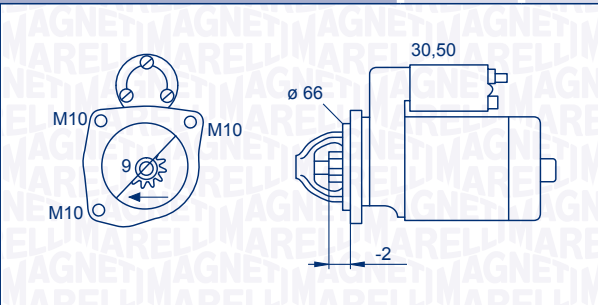

063524163010 – MSN2175 1,1 kW 12 V

063524161010 – MSN2173 1,4 kW 12 V

063524165010 – MSN2170 1,4 kW 12 V

063524162010 – MSN2174 0,8 kW 12 V

063524166010 – MSN2171 1,1 kW 12 V

Tavole di comparazione OE
OE cross reference guide
Gegenüberstellung OE
Table de correspondance OE
Tabla de equivalencias OE
Tabela de equivalências OE
Πίνακας αντιστοιχιών OE
Tabela porównawcza OE
Кросс-таблица с OE номерами
OE çapraz referans tablosu