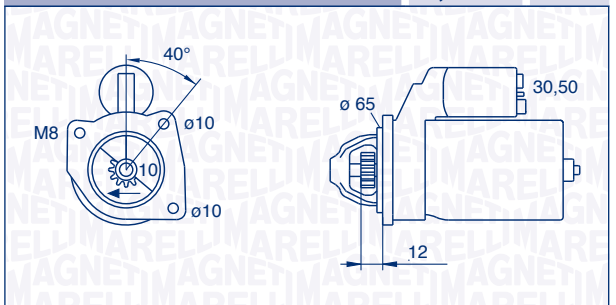

063280062010 – MSN8062 1,0 kW 12 V

063280061010 – MSN8061 1,0 kW 12 V