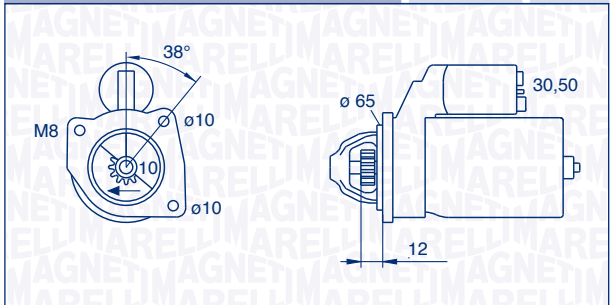

063280061010 – MSN8061 1,0 kW 12 V

063280060010 – MSN8060 0,9 kW 12 V