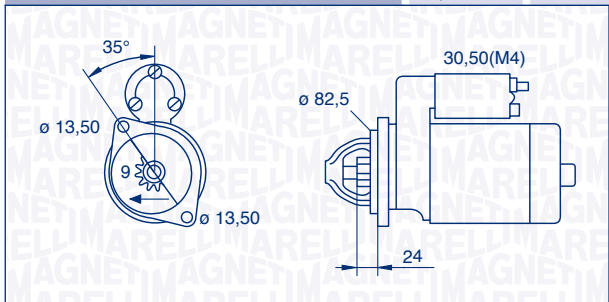

063523627010 – MSN3627 1,4 kW 12 V

063523620760 – MSN2051 2,4 kW 12 V