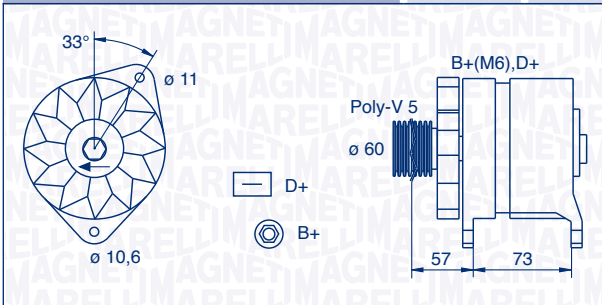

063321165010 – MAN382 55 A 12 V

063321156010 – MAN323 65 A 12 V