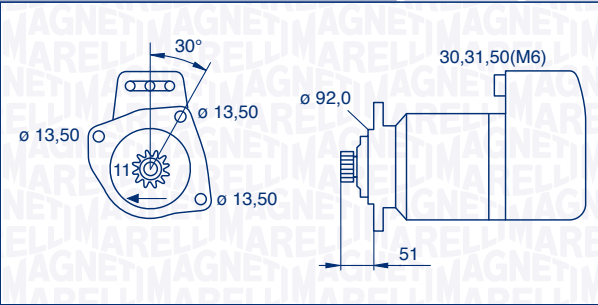

063524163010 – MSN2175 1,1 kW 12 V

063524161010 – MSN2173 1,4 kW 12 V

063524165010 – MSN2170 1,4 kW 12 V

063524162010 – MSN2174 0,8 kW 12 V

063524166010 – MSN2171 1,1 kW 12 V

Tavole di comparazione OE
OE cross reference guide
Gegenüberstellung OE
Table de correspondance OE
Tabla de equivalencias OE
Tabela de equivalências OE
Πίνακας αντιστοιχιών OE
Tabela porównawcza OE
Кросс-таблица с OE номерами
OE çapraz referans tablosu