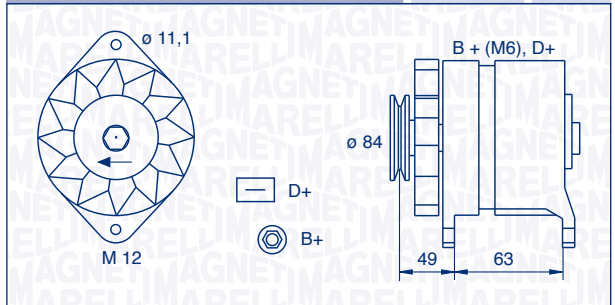

**Disegni
Drawings
Zeichnungen
Schémas
Diseños
Desenhos
Σχεδιαγράμματα
Rysunki techniczne
Рисунки
Resimler**

**054022384010 – MAN653 55 A 12 V****063321042010 – MAN283 55 A 12 V****063320025010 – MAN261 30 A 24 V****063321044010 – MAN286 55 A 12 V****063320049010 – MAN771 65 A 12 V****063321067010 – MAN300 55 A 12 V****063320070010 – MAN774 35 A 24 V****063321112010 – MAN379 55 A 12 V****063321000010 – MAN342 45 A 12 V****063321154010 – MAN344 55 A 12 V**