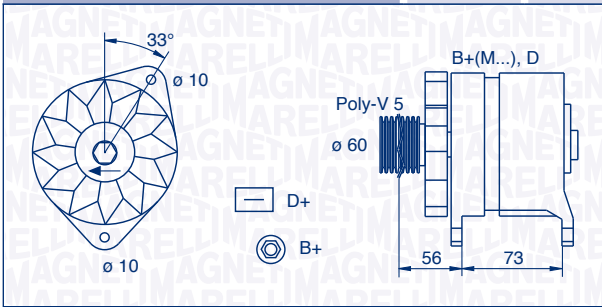

063321156010 – MAN323 65 A 12 V

063321155010 – MAN320 55 A 12 V