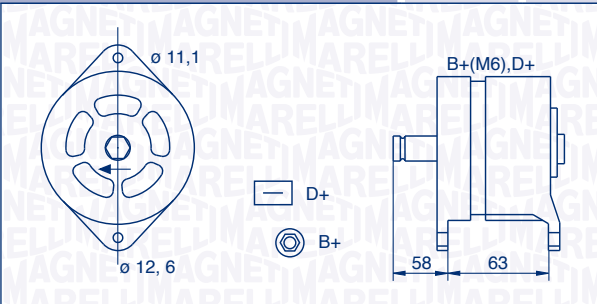

**Disegni
Drawings
Zeichnungen
Schémas
Diseños
Desenhos
Σχεδιαγράμματα
Rysunki techniczne
Рисунки
Resimler**

**054022384010 – MAN653 55 A 12 V****063321042010 – MAN283 55 A 12 V****063320025010 – MAN261 30 A 24 V****063321044010 – MAN286 55 A 12 V****063320049010 – MAN771 65 A 12 V****063321067010 – MAN300 55 A 12 V****063320070010 – MAN774 35 A 24 V****063321112010 – MAN379 55 A 12 V****063321000010 – MAN342 45 A 12 V****063321154010 – MAN344 55 A 12 V**