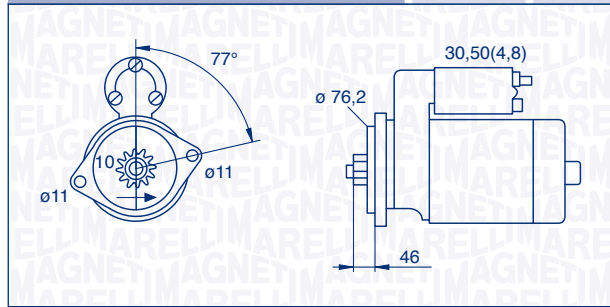

063521230180 – MSN2107 1,7 kW 12 V

063521230160 – MSN2106 1,7 kW 12 V