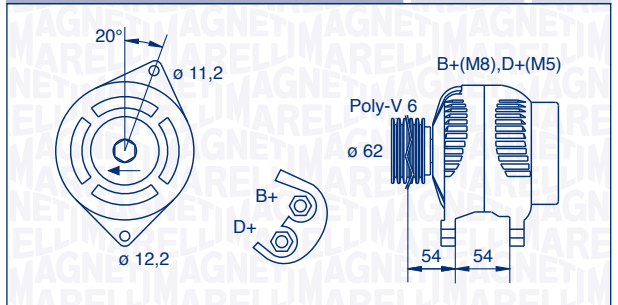

063321860010 – MAN1860 120 A 12 V

063321858010 – MAN1116 120 A 12 V