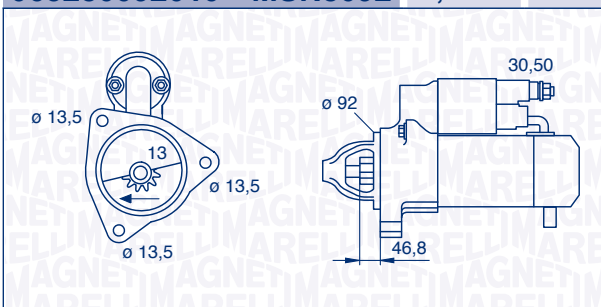

063280095010 – MSN8095 1,4 kW 12 V

063280089010 – MSN8089 2,0 kW 12 V

063280096010 – MSN8096 1,2 kW 12 V

063280092010 – MSN8092 8,0 kW 24 V

063280097010 – MSN8097 0,8 kW 12 V

063280093010 – MSN8093 1,7 kW 12 V