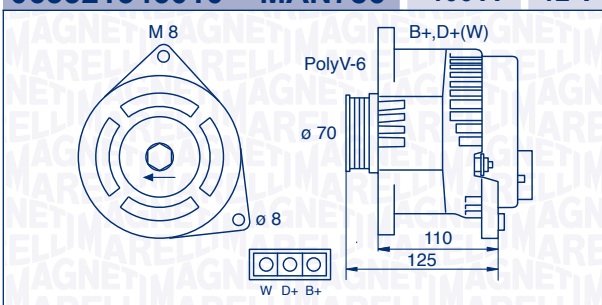

063321346010 – MAN786 100 A 12 V