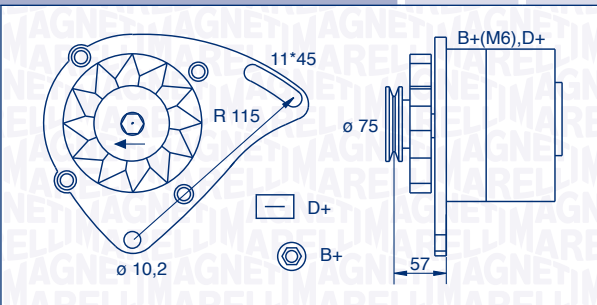

**Disegni
Drawings
Zeichnungen
Schémas
Diseños
Desenhos
Σχεδιαγράμματα
Rysunki techniczne
Рисунки
Resimler**

**054022384010 – MAN653 55 A 12 V****063321042010 – MAN283 55 A 12 V****063320025010 – MAN261 30 A 24 V****063321044010 – MAN286 55 A 12 V****063320049010 – MAN771 65 A 12 V****063321067010 – MAN300 55 A 12 V****063320070010 – MAN774 35 A 24 V****063321112010 – MAN379 55 A 12 V****063321000010 – MAN342 45 A 12 V****063321154010 – MAN344 55 A 12 V**