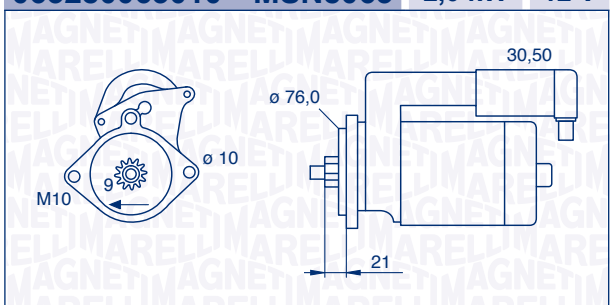

063280063010 – MSN8063 2,0 kW 12 V