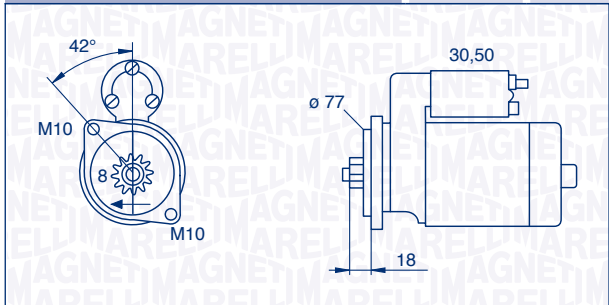

063522630200 – MSN2118 4,0 kW 24 V

063522626010 – MSN2626 1,2 kW 12 V