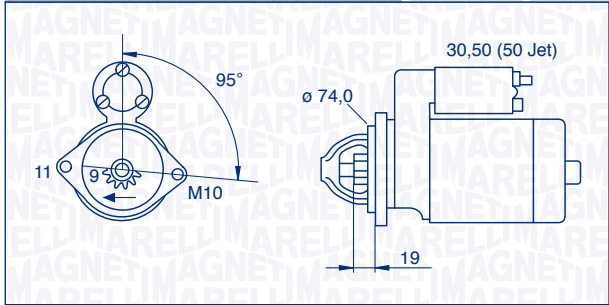

063280049010 – MSN8049 1,0 kW 12 V

063280048010 – MSN8048 1,3 kW 12 V