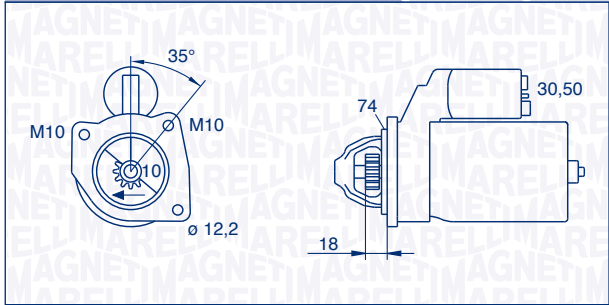

063522626010 – MSN2626 1,2 kW 12 V

063522624010 – MSN2624 1,4 kW 12 V