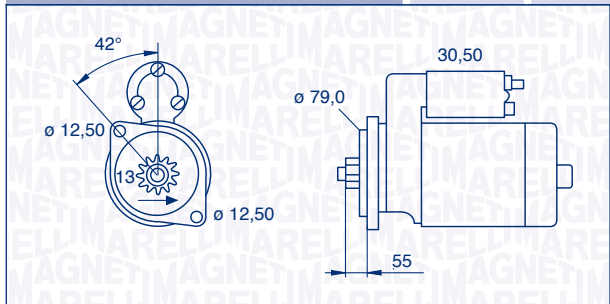

063521480090 – MSN2195 2,2 kW 12 V

063521450010 – MSN2194 2,2 kW 12 V