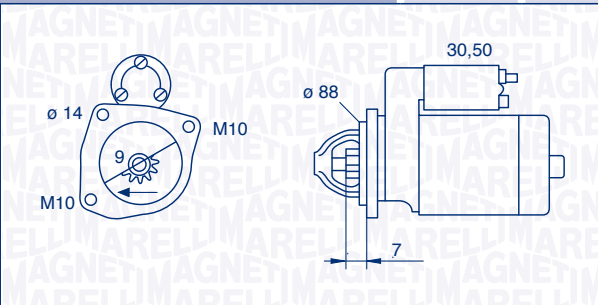

063522615010 – MSN2615 2,2 kW 12 V

063522614010 – MSN2614 2,0 kW 12 V