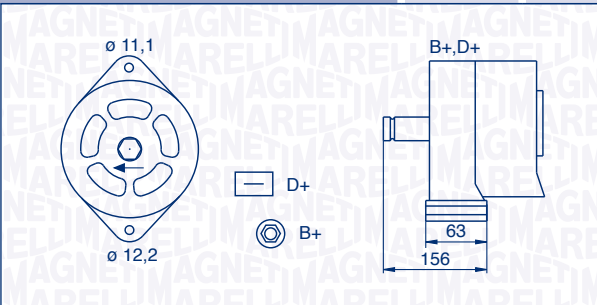

**Disegni
Drawings
Zeichnungen
Schémas
Diseños
Desenhos
Σχεδιαγράμματα
Rysunki techniczne
Рисунки
Resimler**

**054022384010 – MAN653 55 A 12 V****063321042010 – MAN283 55 A 12 V****063320025010 – MAN261 30 A 24 V****063321044010 – MAN286 55 A 12 V****063320049010 – MAN771 65 A 12 V****063321067010 – MAN300 55 A 12 V****063320070010 – MAN774 35 A 24 V****063321112010 – MAN379 55 A 12 V****063321000010 – MAN342 45 A 12 V****063321154010 – MAN344 55 A 12 V**