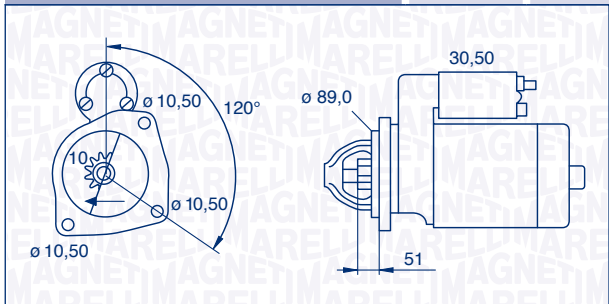

063523620760 – MSN2051 2,4 kW 12 V

063522630240 – MSN2200 4,0 kW 24 V