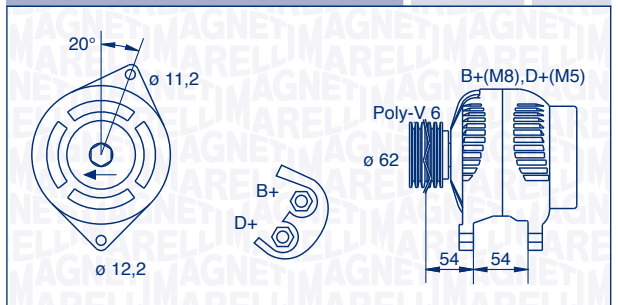

063341454010 – MAN1014 55 A 12 V

063321860010 – MAN1860 120 A 12 V