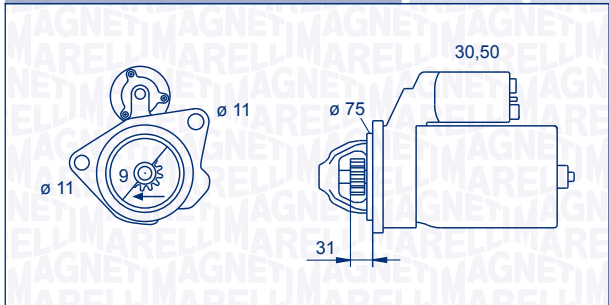

063524163010 – MSN2175 1,1 kW 12 V

063524161010 – MSN2173 1,4 kW 12 V

063524165010 – MSN2170 1,4 kW 12 V

063524162010 – MSN2174 0,8 kW 12 V

063524166010 – MSN2171 1,1 kW 12 V

Tavole di comparazione OE
OE cross reference guide
Gegenüberstellung OE
Table de correspondance OE
Tabla de equivalencias OE
Tabela de equivalências OE
Πίνακας αντιστοιχιών OE
Tabela porównawcza OE
Кросс-таблица с OE номерами
OE çapraz referans tablosu