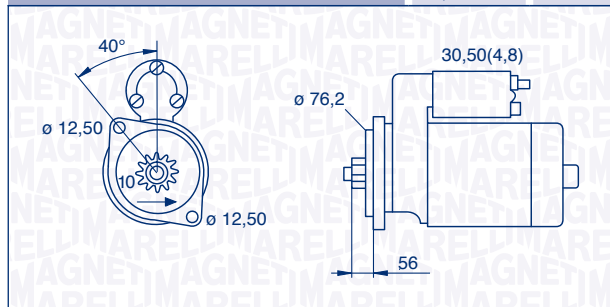

063521230360 – MSN2158 2,0 kW 12 V

063521230180 – MSN2107 1,7 kW 12 V