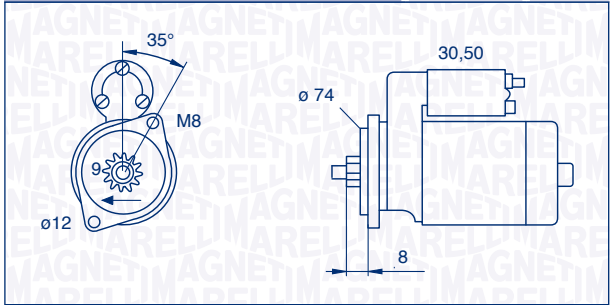

063280060010 – MSN8060 0,9 kW 12 V

063280058010 – MSN8058 2,0 kW 12 V