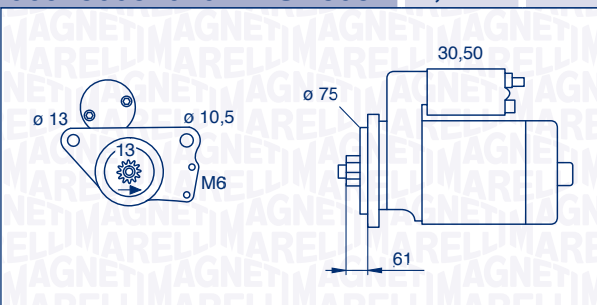

063280082010 – MSN8082 1,0 kW 12 V

063280081010 – MSN8081 1,4 kW 12 V