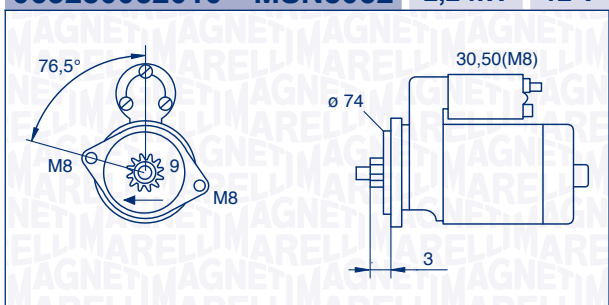

063280058010 – MSN8058 2,0 kW 12 V

063280052010 – MSN8052 2,2 kW 12 V