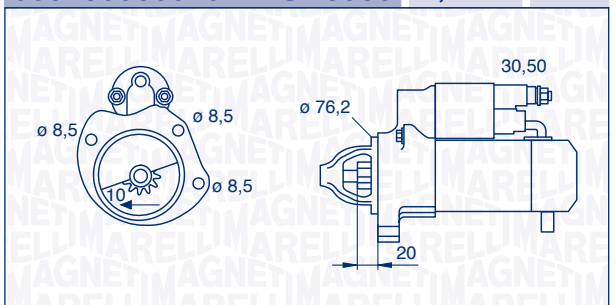

063280087010 – MSN8087 1,8 kW 12 V

063280086010 – MSN8086 1,4 kW 12 V