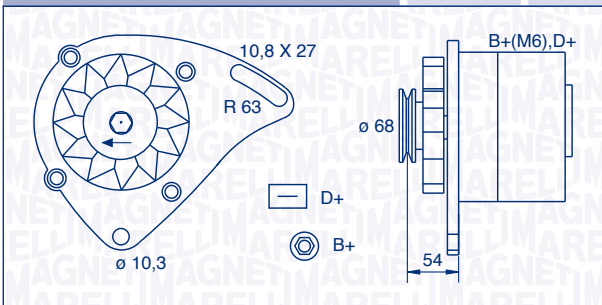

063321173010 – MAN331 65 A 12 V

063321165010 – MAN382 55 A 12 V