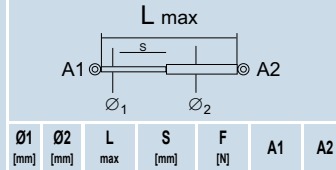

O.E.

**MAGNETI
MARELLI**

VAUXHALL

ZAFIRA		04/99 →	10	22	535	176	630	R22	R22	90579440, 132742	GS0136
ZAFIRA MK II		07/05 →	10	22	505	205	610	R22	R22	132749, 13128759	GS0788

VOLKSWAGEN

AMAROK		09/10 →	8	18,5	525	220	150	R22	R51	STRT0017	GS1384
AMAROK	 with hardtop	09/10 →	8	18,5	445	180	220	R37	R50	C160419, 2H782755001	GS1385
BEETLE		04/11 →	8	19	678,5	265	630	R22	R51	5C5827550A	GS1146
BEETLE		10/11 →	8	19	684	242	550	R22	R51	5C5827550	GS1147
BEETLE CABRIOLET (5C7)		12/12 →	8	18,5	346,5	60	400	R22	R51	5C3827550	GS1382
BORA (1J)		10/98 →	8	19	500	200	350	R25	R22	1J0823359, 8L0823359	GS0260
BORA (1J2)		10/98 →	8	19	279	95	490	R22	R22	3B5827550A	GS0134
BORA VARIANT (1J6)		05/99 →	8	19	500	205	500	R25	R22	1J6827550	GS0131
CADDY I (14)		01/82 → 95	8	19	500	190	220	R2	R22	147827550	GS0563
CADDY III		08/10 →	8	18,5	361,5	121	540	R37	R42	1T0823359D	GS1057
CADDY III (2KA, 2KH)		03/04 →	8	19	404,5	163	460	R25	R22	1T0823359, 1T0823359A	GS0802
CADDY III (2KA, 2KH)		03/04 →	10	22	720	280	870	R22	R22	2K0827550, 2K0827550A	GS0816
CADDY III (2KB, 2KJ)		03/04 →	8	19	404,5	163	460	R25	R22	1T0823359, 1T0823359A	GS0802
CADDY III (2KB, 2KJ)		03/04 →	10	22	720	280	870	R22	R22	2K0827550, 2K0827550A	GS0816
CADDY MAXI		2008 →	8	19	404,5	163	460	R25	R22	1T0823359, 1T0823359A	GS0802
CADDY MAXI		2008 →	10	22	720	280	870	R22	R22	2K0827550, 2K0827550A	GS0816
CORRADO (531)		08/88 → 12/95	8	19	640	235	390	R22	R38	535827550A	GS0564
EOS		03/06 →	8	19	735	321	300	R28	R22	1Q0823359	GS0804
EOS		03/06 →	8	19	500	208	375	R22	R22	1Q0827550A, 1Q0827550B	GS0818
FOX (5Z1)		10/03 →	8	19	463	185	360	R25	R22	5Z6827550B	GS0861
GOLF I (17)		04/74 → 07/83	8	19	499	207	480	R2	R9	171827550A	GS0072
GOLF II (19E)	 from chassis 6314422/5370348	06/84 → 10/91	8	19	500	200	280	R22	R22	1918827550A	GS0038
GOLF II (19E)	 up to chassis 19E780000	08/83 → 06/84	8	19	500	200	270	R22	R35	1918827550	GS0565
GOLF III (1E7)		07/93 → 05/98	10	22	175	45	700	R22	R22	1E0827550, 1E0827550B	GS0740
GOLF III (1H1)	FE.OA5 Restyling	11/91 → 08/97	8	19	500	212	350	R22	R22	1H6827550, 1H6827550A	GS0048
GOLF III CABRIO (1E7)		01/98 → 01/01	8	19	500	200	350	R25	R22	8L0823359	GS0260
GOLF III CABRIO (1E7)	 from chassis 1E1K010830	01/01 → 02/02	8	19	500	200	350	R25	R22	8J0823359C	GS0263
GOLF III VARIANT (1H5)		07/93 → 04/99	8	19	585	235	360	R22	R22	1H9827550A	GS0190
GOLF IV (1J)		08/97 → 98	8	19	500	200	350	R25	R22	1J0823359, 8L0823359	GS0260
GOLF IV (1J)	 from chassis 1E1K010830	37167	8	19	500	200	350	R25	R22	8J0823359C	GS0263
GOLF IV (1J1)		08/97 → 10/03	8	19	500	205	500	R25	R22	1J6827550	GS0131